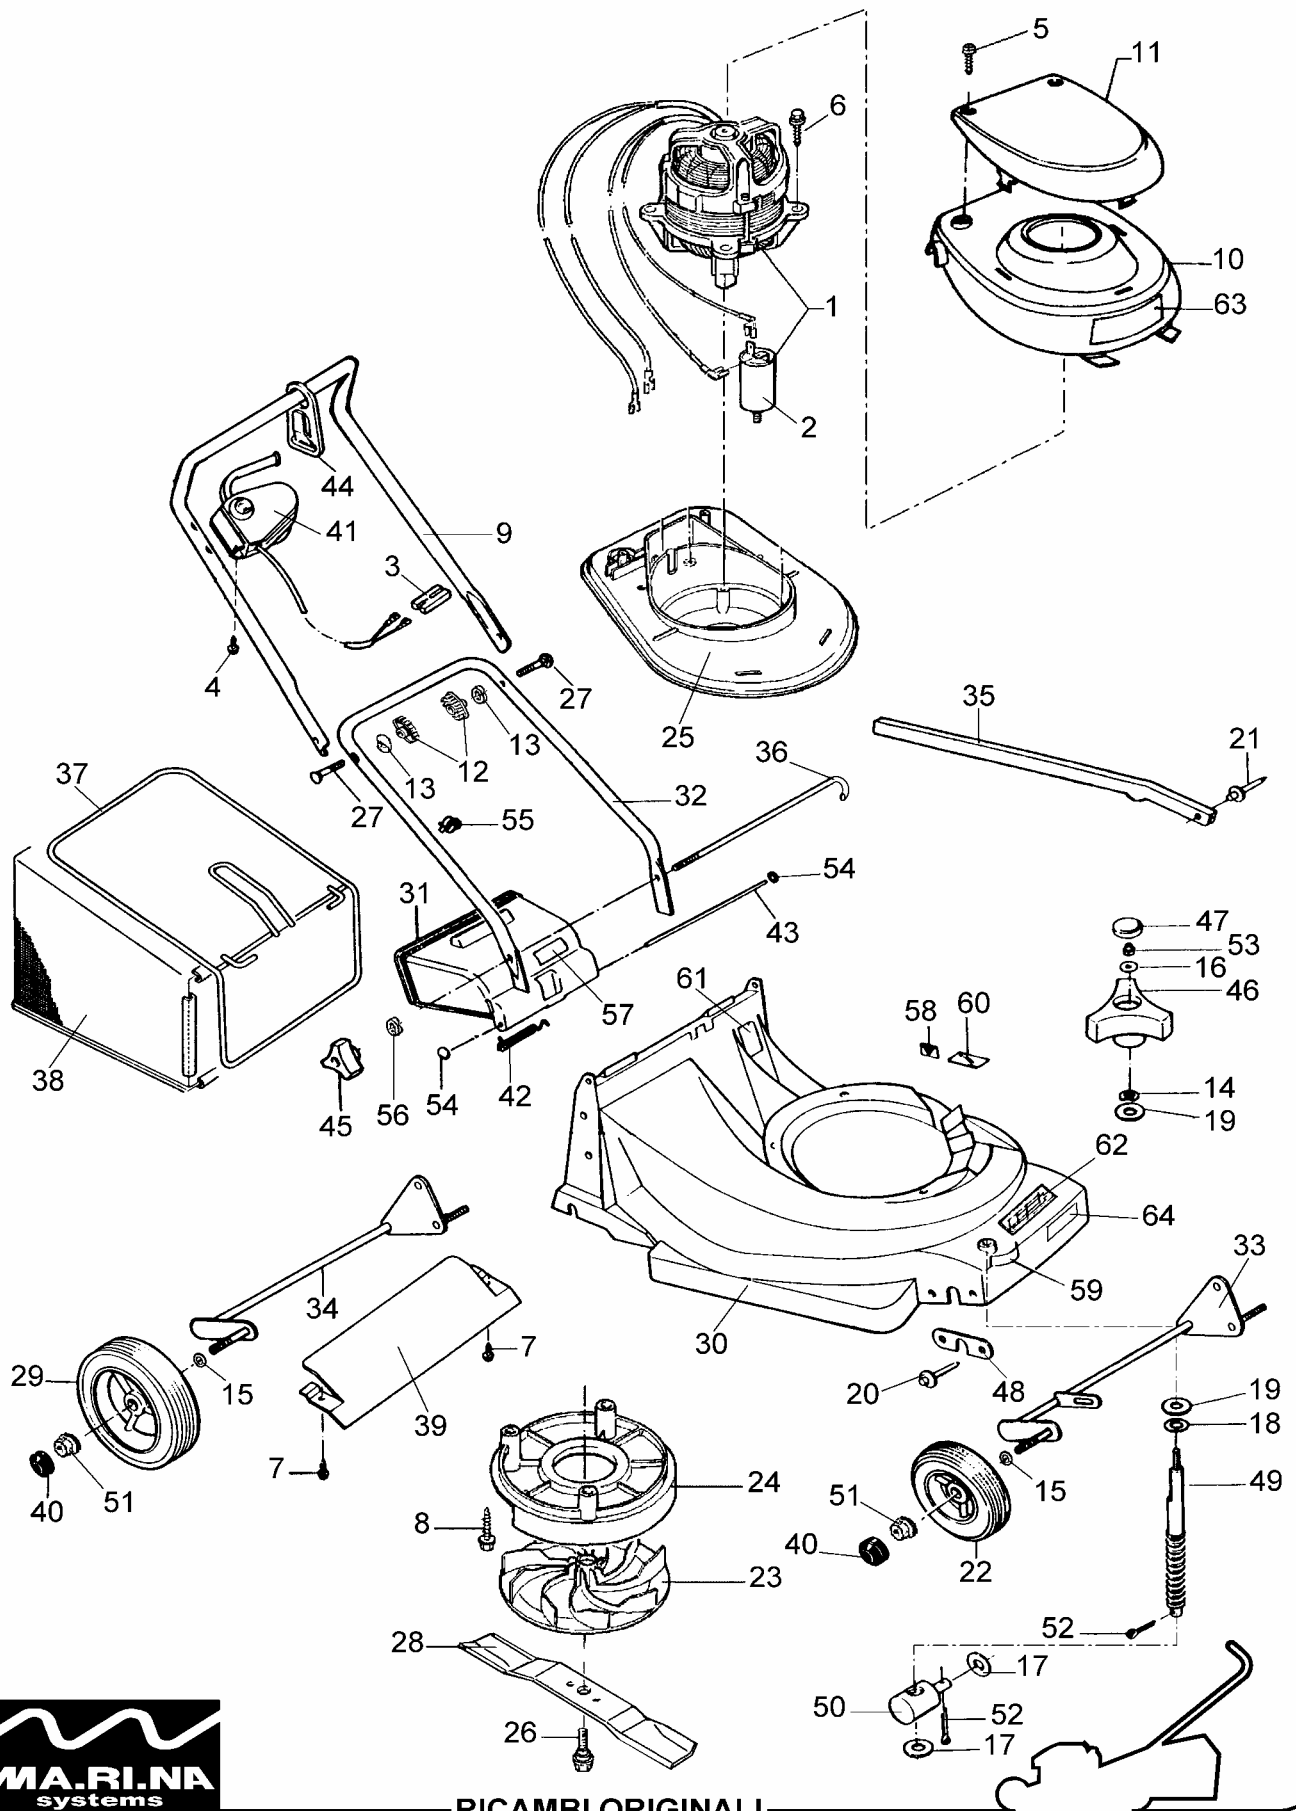

PRIMO 420 E

RICAMBI ORIGINALI

POS.	CODICE	I	F	D	GB	E	Q.tà
1	CP017130F	MOTORE EL. 1300 W	MOTEUR	MOTOR	ENGINE	MOTOR	1
2	CP019816	CONDENSATORE 16 MF	CONDENSATEUR	KONDENSATOR	CONDENSER	CONDENSADOR	1
3	CP019910	MORSETTO	ATTACHE CABLE	KABELBESCHWERER	CLIP	FIJADOR CABLE	1
4	CP023925	VITE AUTOF.	VIS	SCHRAUBE	SCREW	TORNILLO	2
5	CP025030	VITE AUTOF.	VIS	SCHRAUBE	SCREW	TORNILLO	2
6	CP026030	VITE AUTOF.	VIS	SCHRAUBE	SCREW	TORNILLO	4
7	CP026323	VITE AUTOF.	VIS	SCHRAUBE	SCREW	TORNILLO	2
8	CP026350	VITE AUTOF.	VIS	SCHRAUBE	SCREW	TORNILLO	3
9	CP032038	MANICO SUP.	GUIDON	STIEL	HANDLE	MANILLAR	1
10	CP032102	CUPOLINA INF. BIANCA	CALOTTE	VERKLEIDUNG	COVER	CARCASA	1
11	CP032103.02	CUPOLINA SUP. ROSSA	CALOTTE	VERKLEIDUNG	COVER	CARCASA RAL 3000	1
12	CP032228	POMOLO MANICO	ÉCROU	GRIFF	KNOB HANDLE	POMO MANILLAR	2
13	CP032230	RONDELLA	RONDELLE	SCHIBE	WASHER	ARANDELA	2
14	CP032808	RONDELLA	RONDELLE	SCHIBE	WASHER	ARANDELA	1
15	CP032812	RONDELLA	RONDELLE	SCHIBE	WASHER	ARANDELA	4
16	CP032904	RONDELLA	RONDELLE	SCHIBE	WASHER	ARANDELA	1
17	CP032908	RONDELLA	RONDELLE	SCHIBE	WASHER	ARANDELA	2
18	CP032917	RONDELLA TEMPRATA	RONDELLE	SCHIBE	WASHER	ARANDELA	1
19	CP032919	RONDELLA SP 0,5	RONDELLE	SCHIBE	WASHER	ARANDELA	2
20	CP034411	RIVETTO	RIVET	NIET	RIVET	CLAVO	4
21	CP034615	RIVETTO	RIVET	NIET	RIVET	CLAVO	2
22	CP039109.23	RUOTA 150	ROUE	RAD	WHEEL	RUEDA	2
23	CP040158	VENTOLA	VENTILATEUR	LAUFRAD	FAN	VENTILADOR	1
24	CP040174	CONVOGLIATORE	CALOTTE	LAUFRADGEHÄUSE	FAN BOX	CARCASA	1
25	CP040175	BASE MOTORE	PORTE MOTEUR	MOTORGEHÄUSE	MOTOR BOX	BASE MOTOR	1
26	CP040209	VITE LAMA	VIS	SCHRAUBE	SCREW	TORNILLO	1
27	CP040640	VITE TTQST	VIS	SCHRAUBE	SCREW	TORNILLO	2
28	CP041010	LAMA	LAME	MESSER	BLADE	CUCHILLA	1
29	CP041109.23	RUOTA 180	ROUE	RAD	WHEEL	RUEDA	2
30	CP042005.02	CHASSIS ROSSO RAL 3000	CARTER	GEHÄUSE	DECK	CHASIS RAL 3000	1
31	CP042018	PARASASSI	DEFLECTEUR	DEFLEKTOR	REAR DOOR	DEFLECTÓR	1
32	CP042032	MANICO INF.	GUIDON	STIEL	HANDLE	MANILLAR	1
33	CP042046	ASSALE ANT	AXE AVANT	VORDERACHSE	FRONT AXLE	EJE ANTERIOR	1
34	CP042051	ASSALE POS	AXE ARRIERE	HINTERACHSE	REAR AXLE	EJE POSTERIOR	1
35	CP042061	TIRANTE ASSALE	BARRE	GESTÄNGE	LINK ROD	TIRANTE EJE	1
36	CP042062	TIRANTE MANICO	BARRE	GESTÄNGE	LINK HANDLE	TIRANTE MANILLAR	1
37	CP042078	TELAIO CESTO	ATTELAGE	GRASFANGRAHMEN	FRAME	ARMAZON SACO	1
38	CP042083.05	TELA CESTO NERA	SAC RAMASSEUR	GRASFANGSACK	GRASS BAG	SACO TELA	1
39	CP042094	DEFLETTORE	DEFLECTEUR	DEFLEKTOR	DEFLECTOR	DEFLECTÓR	1
40	CP042126	COPRIRUOTA	CACHE MOYEU	RADDECKUNG	HUB CAP	TAPA RUEDA	4
41	CP042185	INTERRUPTORE	INTERRUPTEUR	SCHALTER D-I-F-A-B-NL-B	SWITCH	INTERRUPTOR	1
42	CP042193	MOLLA PARASASSI	RESSORT	FEDER	SPRING	MUELLE	1
43	CP042203	ASTINA	AXE PIVOT	STANGE	HINGE PIN	EJE DEFLECTÓR	1
44	CP042222	SUPPORTO CAVO	PORTE CABLE	KABELHALTER	CABLE SUPPORT	FIJADOR CABLE	1
45	CP042228	POMOLO MANICO	ÉCROU	GRIFF	KNOB HANDLE	POMO MANILLAR	1
46	CP042236	POMOLO ALZO	ÉCROU	GRIFF	KNOB	POMO	1
47	CP042237	TAPPO POMOLO ALZO	COUVERCLE	KAPPE	CAP	TAPA	1
48	CP042246	PIASTRINA	PLAQUE	PLÄTTCHEN	PLATE	PLANCHA	2
49	CP042256	VITE ALZARUOTA	VIS	SCHRAUBE	SCREW	TORNILLO	1
50	CP042258	CHIOCCIOLA ALZARUOTA	ÉCROU SPEC.	SCHNECKE	NUT SPECIAL	TUERCA SPEC.	1
51	CP042808	DADO	ÉCROU	MUTTER	KNOB	ESPARRAGO	4
52	CP042932	COPPIGLIA	GOUPILLE	SPLINT	COTTER PIN	COPIGLIA	2
53	CP044904	DADO	ÉCROU	MUTTER	KNOB	ESPARRAGO	1
54	CP046616	CAPPELOTTO SFERICO	CLIP	RÜCKHALT	RETAINER	ANILLO CLIP	2
55	CP050222	FERMACAVO	ATTACHE CABLE	KABELBESCHWERER	CLIP	FIJADOR CABLE	1
56	CP050230	RONDELLA	RONDELLE	SCHIBE	WASHER	ARANDELA	1
57	CP053714	DECALCO	DECALQUE	ETIKETTE	DECAL	CARTEL	1
58	CP053802	DECALCO	DECALQUE	ETIKETTE	DECAL	CARTEL	1
59	CP053805	DECALCO	DECALQUE	ETIKETTE	DECAL	CARTEL	1
60	CP053806	DECALCO	DECALQUE	ETIKETTE	DECAL	CARTEL	1
61	CP053813	DECALCO	DECALQUE	ETIKETTE	DECAL	CARTEL	1
62	CP053860	DECALCO GREENTeam	DECALQUE	ETIKETTE	DECAL	CARTEL	1
63	CP053890	DECALCO	DECALQUE	ETIKETTE	DECAL	CARTEL	1
64	CP053971	DECALCO 420 E	DECALQUE	ETIKETTE	DECAL	CARTEL	1